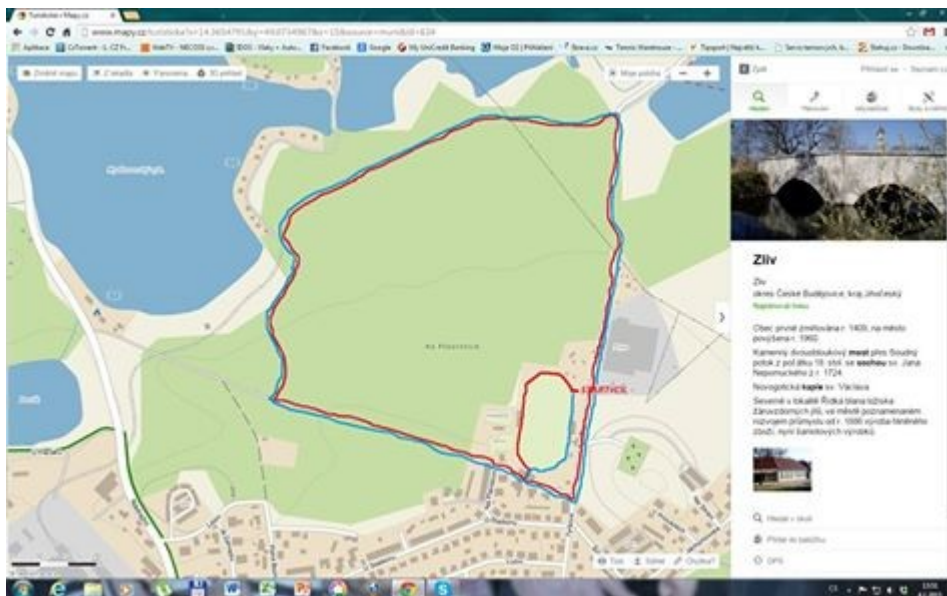

kat. 5: 2,5 km ženy

kat. 6: 5 km - hl. závod - muži, ženy

kat. 7: 5 km - veteráni ( nad roč. 1977) - muži, ženy

**Mapa trasy:**

Start a cíl je v areálu SK Zliv (fotbalový stadion).

**Časový harmonogram:**

prezentace: 13.00 hod.